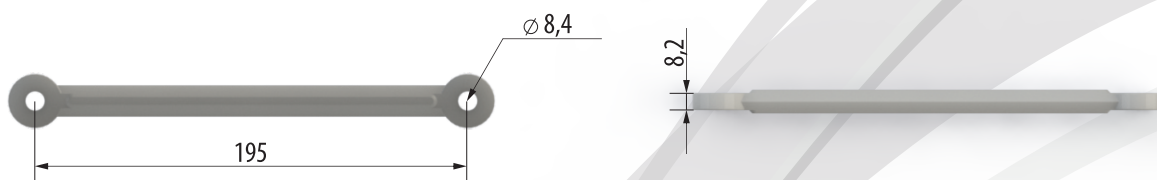

descrição

Haste prolongadora Bumerangue modelo L - PRLB - 165mm

descrição

Haste prolongadora Bumerangue modelo L - PRLB - 195mm

descrição

Haste prolongadora Bumerangue modelo L - PRLB - 247mm

PRLB

DADOS LINHA AÉREA

PRODUTO	MATERIAL	CAP. MAX. DE CARGA	PESO	COR*
PRLB - 165	POLIACETAL	20 Kg	32 gr	CINZA
PRLB - 195	POLIACETAL	20 Kg	37 gr	CINZA
PRLB - 247	POLIACETAL	20 Kg	46 gr	CINZA

\* A Bumerangue pode oferecer outras cores conforme consulta.