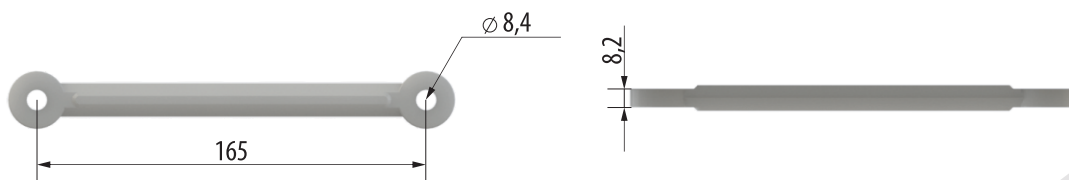

descrição

Haste prolongadora Bumerangue modelo L - PRLB - 165mm

descrição

Haste prolongadora Bumerangue modelo L - PRLB - 195mm

descrição

Haste prolongadora Bumerangue modelo L - PRLB - 247mm

PRLB

DADOS LINHA AÉREA

PRODUTO	MATERIAL	CAP. MAX. DE CARGA	PESO	COR*
PRLB - 165	POLIACETAL	20 Kg	32 gr	CINZA
PRLB - 195	POLIACETAL	20 Kg	37 gr	CINZA
PRLB - 247	POLIACETAL	20 Kg	46 gr	CINZA

\* A Bumerangue pode oferecer outras cores conforme consulta.