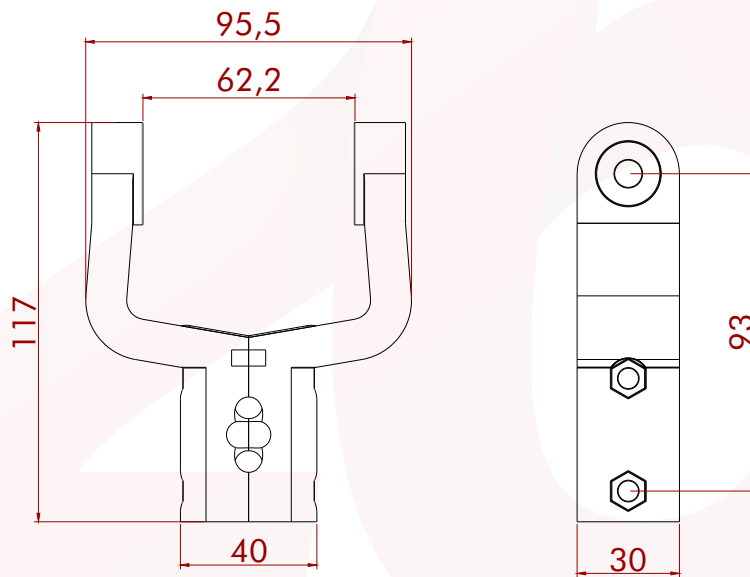

TROLLEY BUMERANGUE - TB

TROLLEY BUMERANGUE - TBS

TROLLEY BUMERANGUE - TBSQ

TROLLEY BUMERANGUE - TBSB

Produto	Material	Capacidade de carga (kgf)	Peso (g)	Cor
TROLLEY	AC	20	76	Cinza
M8X35	INOX	-	16	Inox
M8 CAT	INOX	-	5	Inox
M6X30	INOX	-	7	Inox
M6 CAT	INOX	-	3	Inox