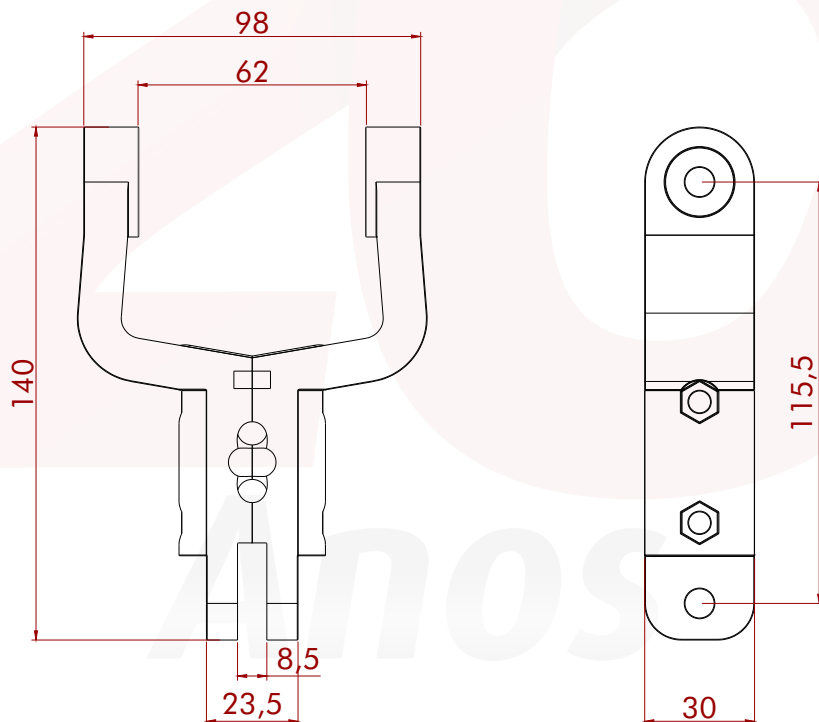

TROLLEY BUMERANGUE - TB

TROLLEY BUMERANGUE - TBS

TROLLEY BUMERANGUE - TBSQ

TROLLEY BUMERANGUE - TBSB

Produto	Material	Capacidade de carga (kgf)	Peso (g)	Cor
TROLLEY	AC	20	76	Cinza
M8X35	INOX	-	16	Inox
M8 CAT	INOX	-	5	Inox
M6X30	INOX	-	7	Inox
M6 CAT	INOX	-	3	Inox