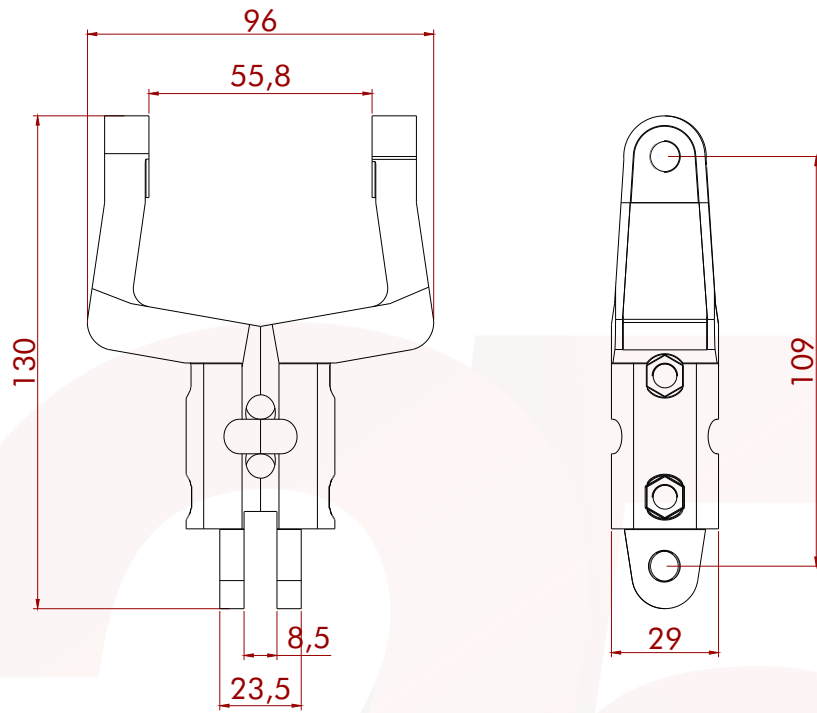

TROLLEY BUMERANGUE - TB

TROLLEY BUMERANGUE - TBS

TROLLEY BUMERANGUE - TBSQ

TROLLEY BUMERANGUE - TBSB

Produto	Material	Capacidade de carga (kgf)	Peso (g)	Cor
TROLLEY	AC	20	76	Cinza
M8X35	INOX	-	16	Inox
M8 CAT	INOX	-	5	Inox
M6X30	INOX	-	7	Inox
M6 CAT	INOX	-	3	Inox