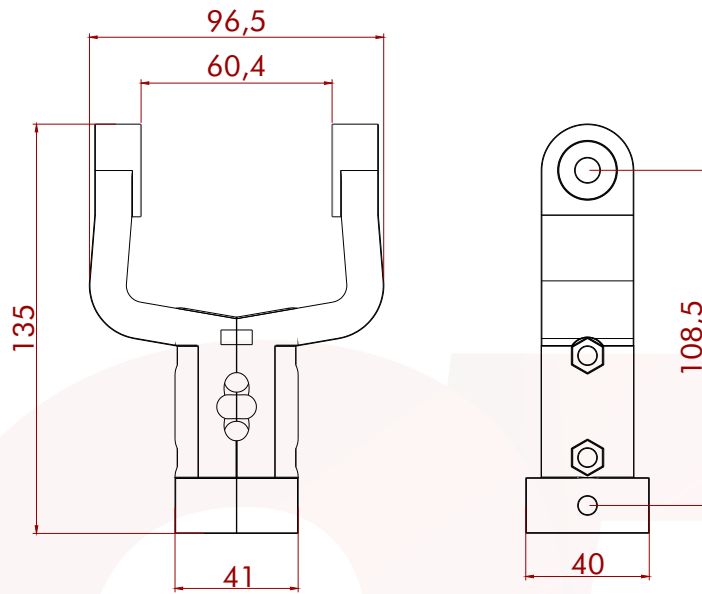

TROLLEY BUMERANGUE - TB

TROLLEY BUMERANGUE - TBS

TROLLEY BUMERANGUE - TBSQ

TROLLEY BUMERANGUE - TBSB

Produto	Material	Capacidade de carga (kgf)	Peso (g)	Cor
TROLLEY	AC	20	76	Cinza
M8X35	INOX	-	16	Inox
M8 CAT	INOX	-	5	Inox
M6X30	INOX	-	7	Inox
M6 CAT	INOX	-	3	Inox