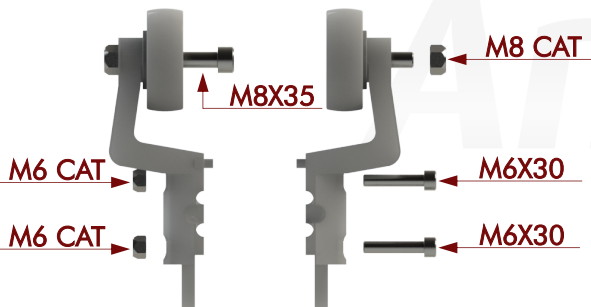

TROLLEY BUMERANGUE - TB

TROLLEY BUMERANGUE - TBS

TROLLEY BUMERANGUE - TBSQ

TROLLEY BUMERANGUE - TBSB

Produto	Material	Capacidade de carga (kgf)	Peso (g)	Cor
TROLLEY	AC	20	76	Cinza
M8X35	INOX	-	16	Inox
M8 CAT	INOX	-	5	Inox
M6X30	INOX	-	7	Inox
M6 CAT	INOX	-	3	Inox