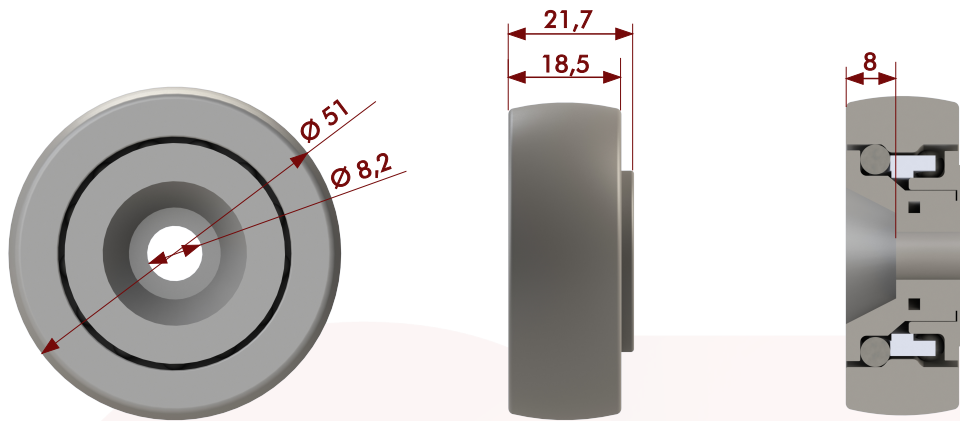

RODÍZIO BUMERANGUE (26 ESFERAS) RBS-50

Montagem RBS-50 – Trolley TB

Montagem RBS-50 – Trolley TBS

Produto	Material	Capacidade de carga (kgf)	Peso (g)	Cor
RBS	POLIACETAL	20	52	Cinza
M8X35	INOX	-	16	Inox
M8 CAT	INOX	-	5	Inox
M8X30	INOX	-	7	Inox