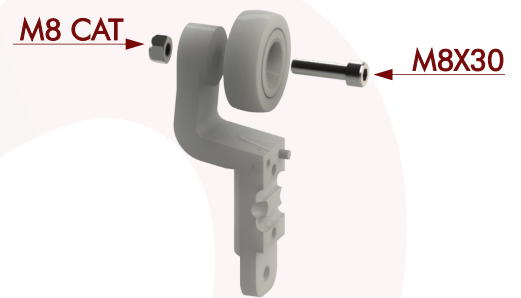

RODÍZIO BUMERANGUE (26 ESFERAS) RBS-50

Montagem RBS-50 – Trolley TB

Montagem RBS-50 – Trolley TBS

Produto	Material	Capacidade de carga (kgf)	Peso (g)	Cor
RBS	POLIACETAL	20	52	Cinza
M8X35	INOX	-	16	Inox
M8 CAT	INOX	-	5	Inox
M8X30	INOX	-	7	Inox