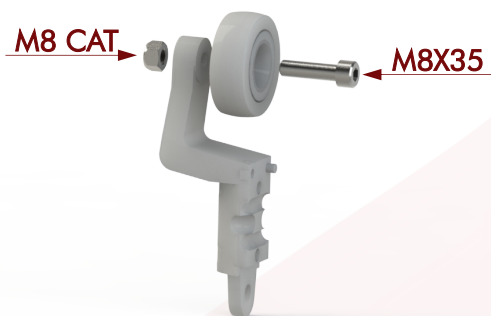

RODÍZIO BUMERANGUE (26 ESFERAS) RBS-50

Montagem RBS-50 – Trolley TB

Montagem RBS-50 – Trolley TBS

Produto	Material	Capacidade de carga (kgf)	Peso (g)	Cor
RBS	POLIACETAL	20	52	Cinza
M8X35	INOX	-	16	Inox
M8 CAT	INOX	-	5	Inox
M8X30	INOX	-	7	Inox