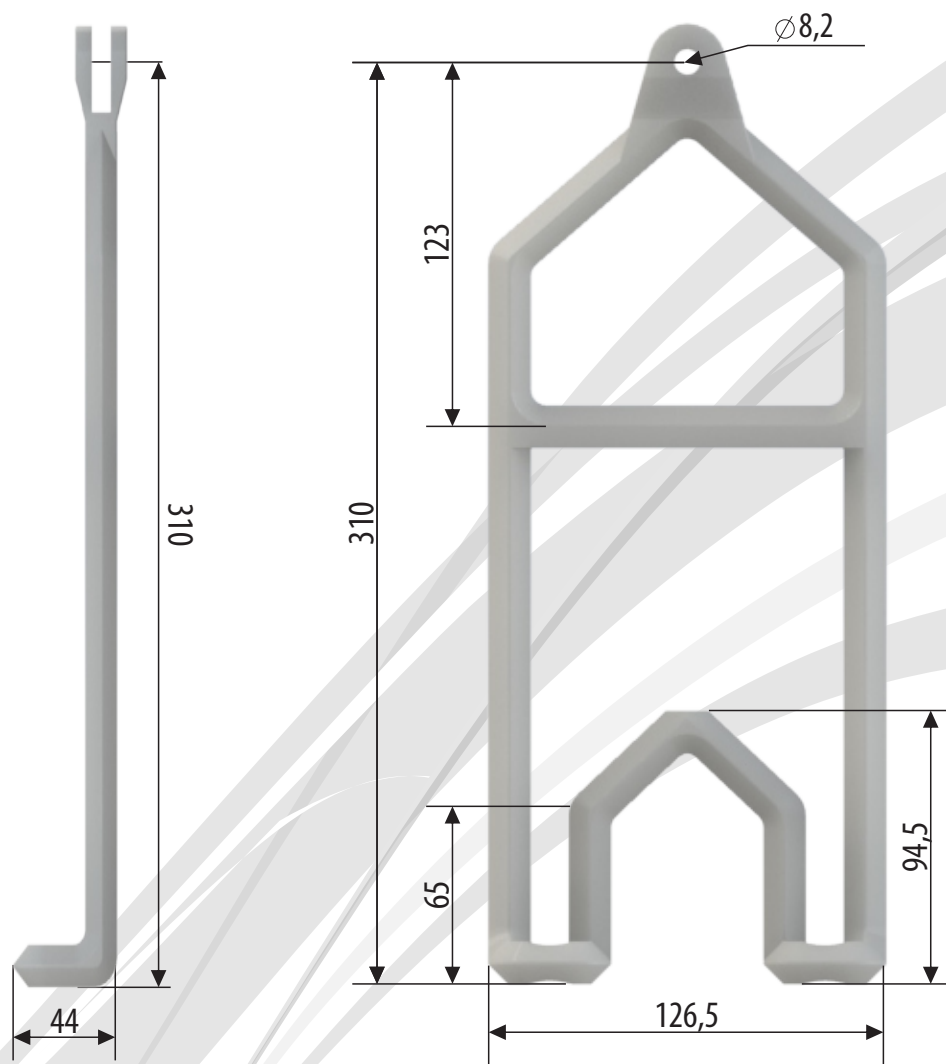

● ● ● descrição

Gancho modelo L aberto

GBELA

DADOS LINHA AÉREA

PRODUTO	MATERIAL	CAP. MAX. DE CARGA	PESO	COR
GBELA	POLIACETAL	20 Kg	160 gr	CINZA