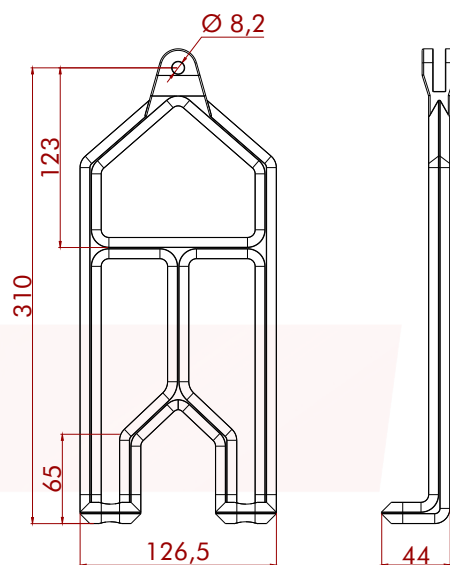

GANCHO MODELO L ABERTO - GBELA

GANCHO MODELO L ABERTO COM REFORÇO - GBELAR

GANCHO MODELO L FECHADO - GBELF

GANCHO MODELO L FECHADO COM REFORÇO - GBELFR

Produto	Material	Capacidade de carga (kg)	Peso (g)	Cor
GBELA	POLIACETAL	20	160	Cinza
GBELAR	POLIACETAL	20	180	Cinza
GEBELF	POLIACETAL	20	169	Cinza
GEBELFR	POLIACETAL	20	187	Cinza