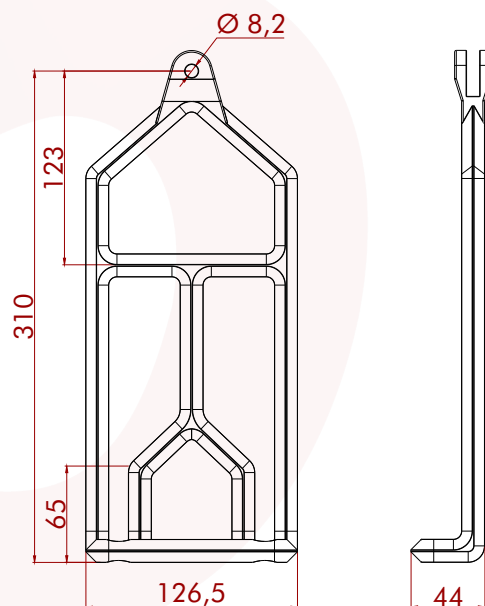

GANCHO MODELO L ABERTO - GBELA

GANCHO MODELO L ABERTO COM REFORÇO - GBELAR

GANCHO MODELO L FECHADO - GBELF

GANCHO MODELO L FECHADO COM REFORÇO - GBELFR

Produto	Material	Capacidade de carga (kg)	Peso (g)	Cor
GBELA	POLIACETAL	20	160	Cinza
GBELAR	POLIACETAL	20	180	Cinza
GEBELF	POLIACETAL	20	169	Cinza
GEBELFR	POLIACETAL	20	187	Cinza