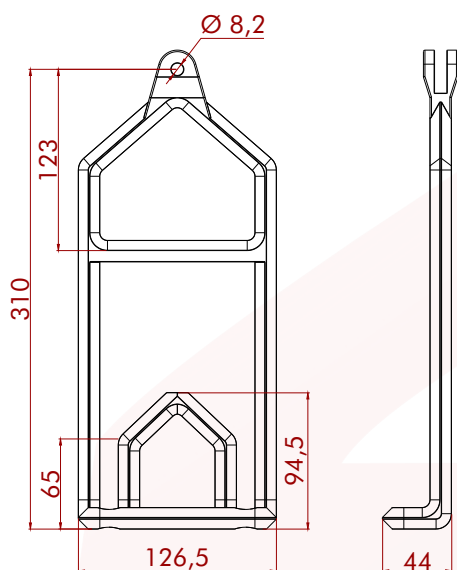

GANCHO MODELO L ABERTO - GBELA

GANCHO MODELO L ABERTO COM REFORÇO - GBELAR

GANCHO MODELO L FECHADO - GBELF

GANCHO MODELO L FECHADO COM REFORÇO - GBELFR

Produto	Material	Capacidade de carga (kg)	Peso (g)	Cor
GBELA	POLIACETAL	20	160	Cinza
GBELAR	POLIACETAL	20	180	Cinza
GEBELF	POLIACETAL	20	169	Cinza
GEBELFR	POLIACETAL	20	187	Cinza