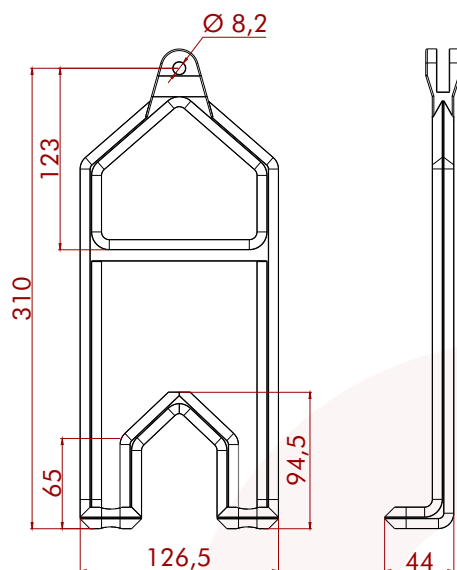

GANCHO MODELO L ABERTO - GBELA

GANCHO MODELO L ABERTO COM REFORÇO - GBELAR

GANCHO MODELO L FECHADO - GBELF

GANCHO MODELO L FECHADO COM REFORÇO - GBELFR

Produto	Material	Capacidade de carga (kg)	Peso (g)	Cor
GBELA	POLIACETAL	20	160	Cinza
GBELAR	POLIACETAL	20	180	Cinza
GEBELF	POLIACETAL	20	169	Cinza
GEBELFR	POLIACETAL	20	187	Cinza