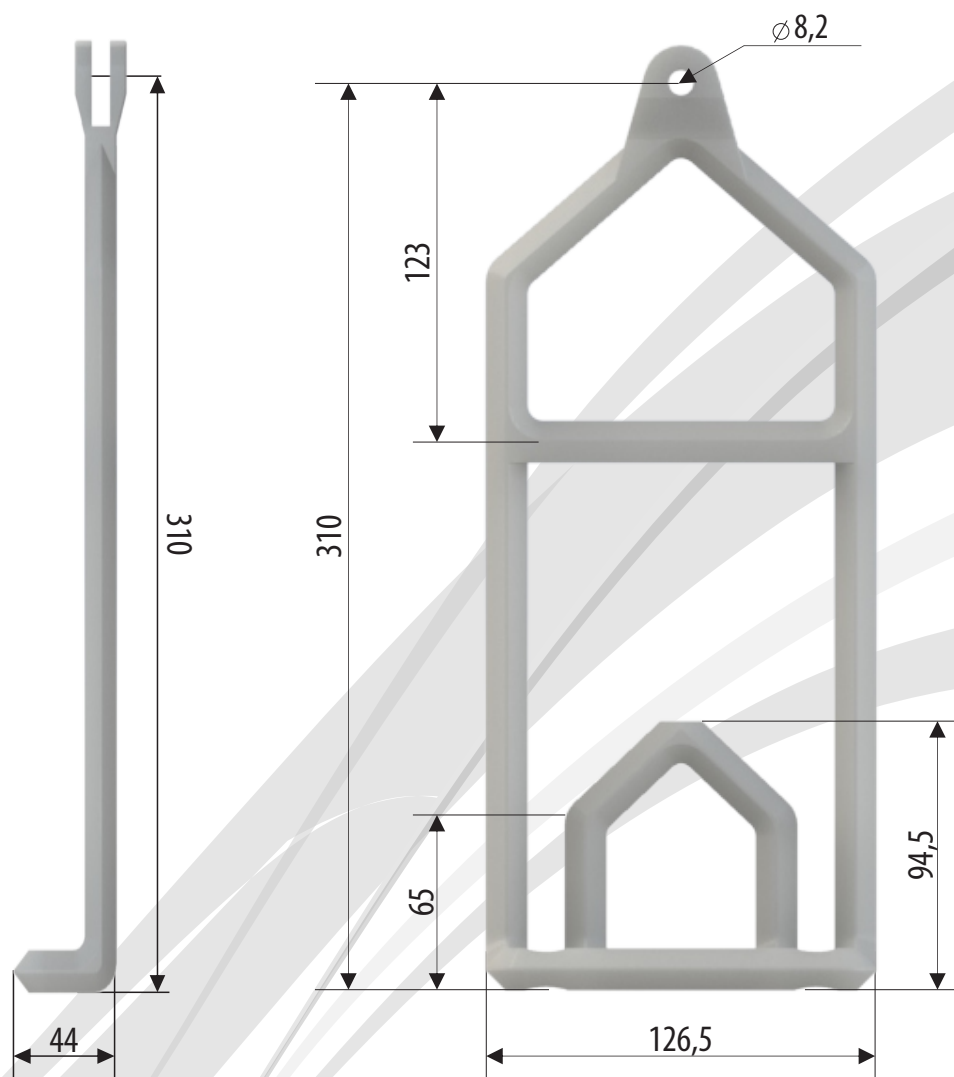

●●● descrição

Gancho modelo L fechado.

GBELF

DADOS LINHA AÉREA

PRODUTO	MATERIAL	CAP. MAX. DE CARGA	PESO	COR
GBELF	POLIACETAL	20 Kg	169 gr	CINZA