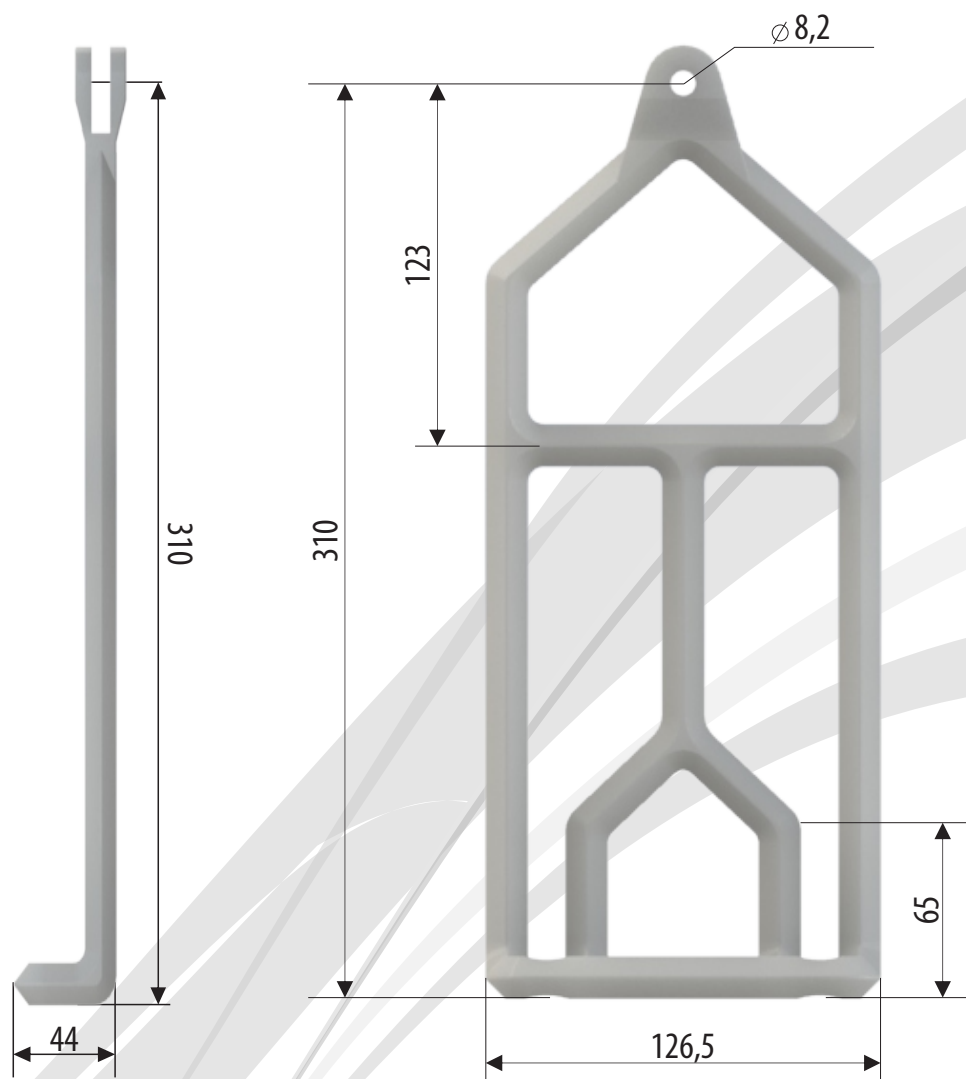

●●● descrição

Gancho modelo L fechado com reforço.

GBELFR

DADOS LINHA AÉREA

PRODUTO	MATERIAL	CAP. MAX. DE CARGA	PESO	COR
GBELFR	POLIACETAL	20 Kg	187 gr	CINZA