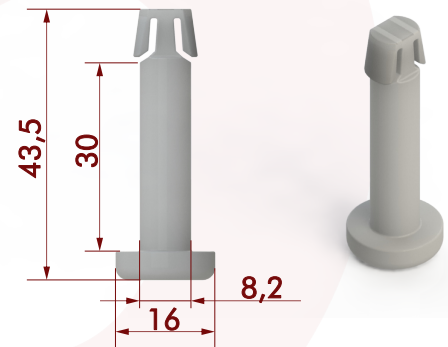

HASTE PROLONGADORA BUMERANGUE MODELO L - PRLB

ARTICULADOR BUMERANGUE ARTB-30

PINO DE FIXAÇÃO BUMERANGUE PFXB-25mm

PINO DE FIXAÇÃO BUMERANGUE PFXB-30mm

Produto	(A) Largura (mm)	Material	Capacidade de carga (kg)	Peso (g)	Cor
PRLB - 165	165	POLIACETAL	20	32	Cinza
PRLB - 195	195	POLIACETAL	20	37	Cinza
PRLB - 247	247	POLIACETAL	20	46	Cinza
ARTB - 30	-	POLIACETAL	20	14	Cinza
PFXB - 25	-	POLIACETAL		3	Cinza
PFXB - 30	-	POLIACETAL		4	Cinza