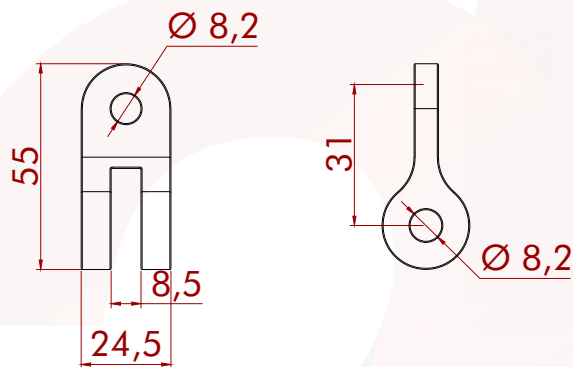

HASTE PROLONGADORA BUMERANGUE MODELO L - PRLB

ARTICULADOR BUMERANGUE ARTB-30

PINO DE FIXAÇÃO BUMERANGUE PFXB-25mm

PINO DE FIXAÇÃO BUMERANGUE PFXB-30mm

Produto	(A) Largura (mm)	Material	Capacidade de carga (kg)	Peso (g)	Cor
PRLB - 165	165	POLIACETAL	20	32	Cinza
PRLB - 195	195	POLIACETAL	20	37	Cinza
PRLB - 247	247	POLIACETAL	20	46	Cinza
ARTB - 30	-	POLIACETAL	20	14	Cinza
PFXB - 25	-	POLIACETAL		3	Cinza
PFXB - 30	-	POLIACETAL		4	Cinza