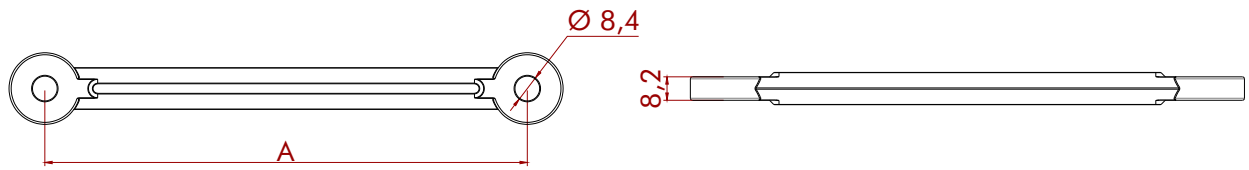

HASTE PROLONGADORA BUMERANGUE MODELO L - PRLB

ARTICULADOR BUMERANGUE ARTB-30

PINO DE FIXAÇÃO BUMERANGUE PFXB-25mm

PINO DE FIXAÇÃO BUMERANGUE PFXB-30mm

Produto	(A) Largura (mm)	Material	Capacidade de carga (kg)	Peso (g)	Cor
PRLB - 165	165	POLIACETAL	20	32	Cinza
PRLB - 195	195	POLIACETAL	20	37	Cinza
PRLB - 247	247	POLIACETAL	20	46	Cinza
ARTB - 30	-	POLIACETAL	20	14	Cinza
PFXB - 25	-	POLIACETAL		3	Cinza
PFXB - 30	-	POLIACETAL		4	Cinza