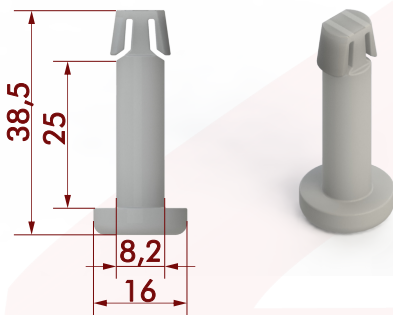

HASTE PROLONGADORA BUMERANGUE MODELO L - PRLB

ARTICULADOR BUMERANGUE ARTB-30

PINO DE FIXAÇÃO BUMERANGUE PFXB-25mm

PINO DE FIXAÇÃO BUMERANGUE PFXB-30mm

Produto	(A) Largura (mm)	Material	Capacidade de carga (kg)	Peso (g)	Cor
PRLB - 165	165	POLIACETAL	20	32	Cinza
PRLB - 195	195	POLIACETAL	20	37	Cinza
PRLB - 247	247	POLIACETAL	20	46	Cinza
ARTB - 30	-	POLIACETAL	20	14	Cinza
PFXB - 25	-	POLIACETAL		3	Cinza
PFXB - 30	-	POLIACETAL		4	Cinza